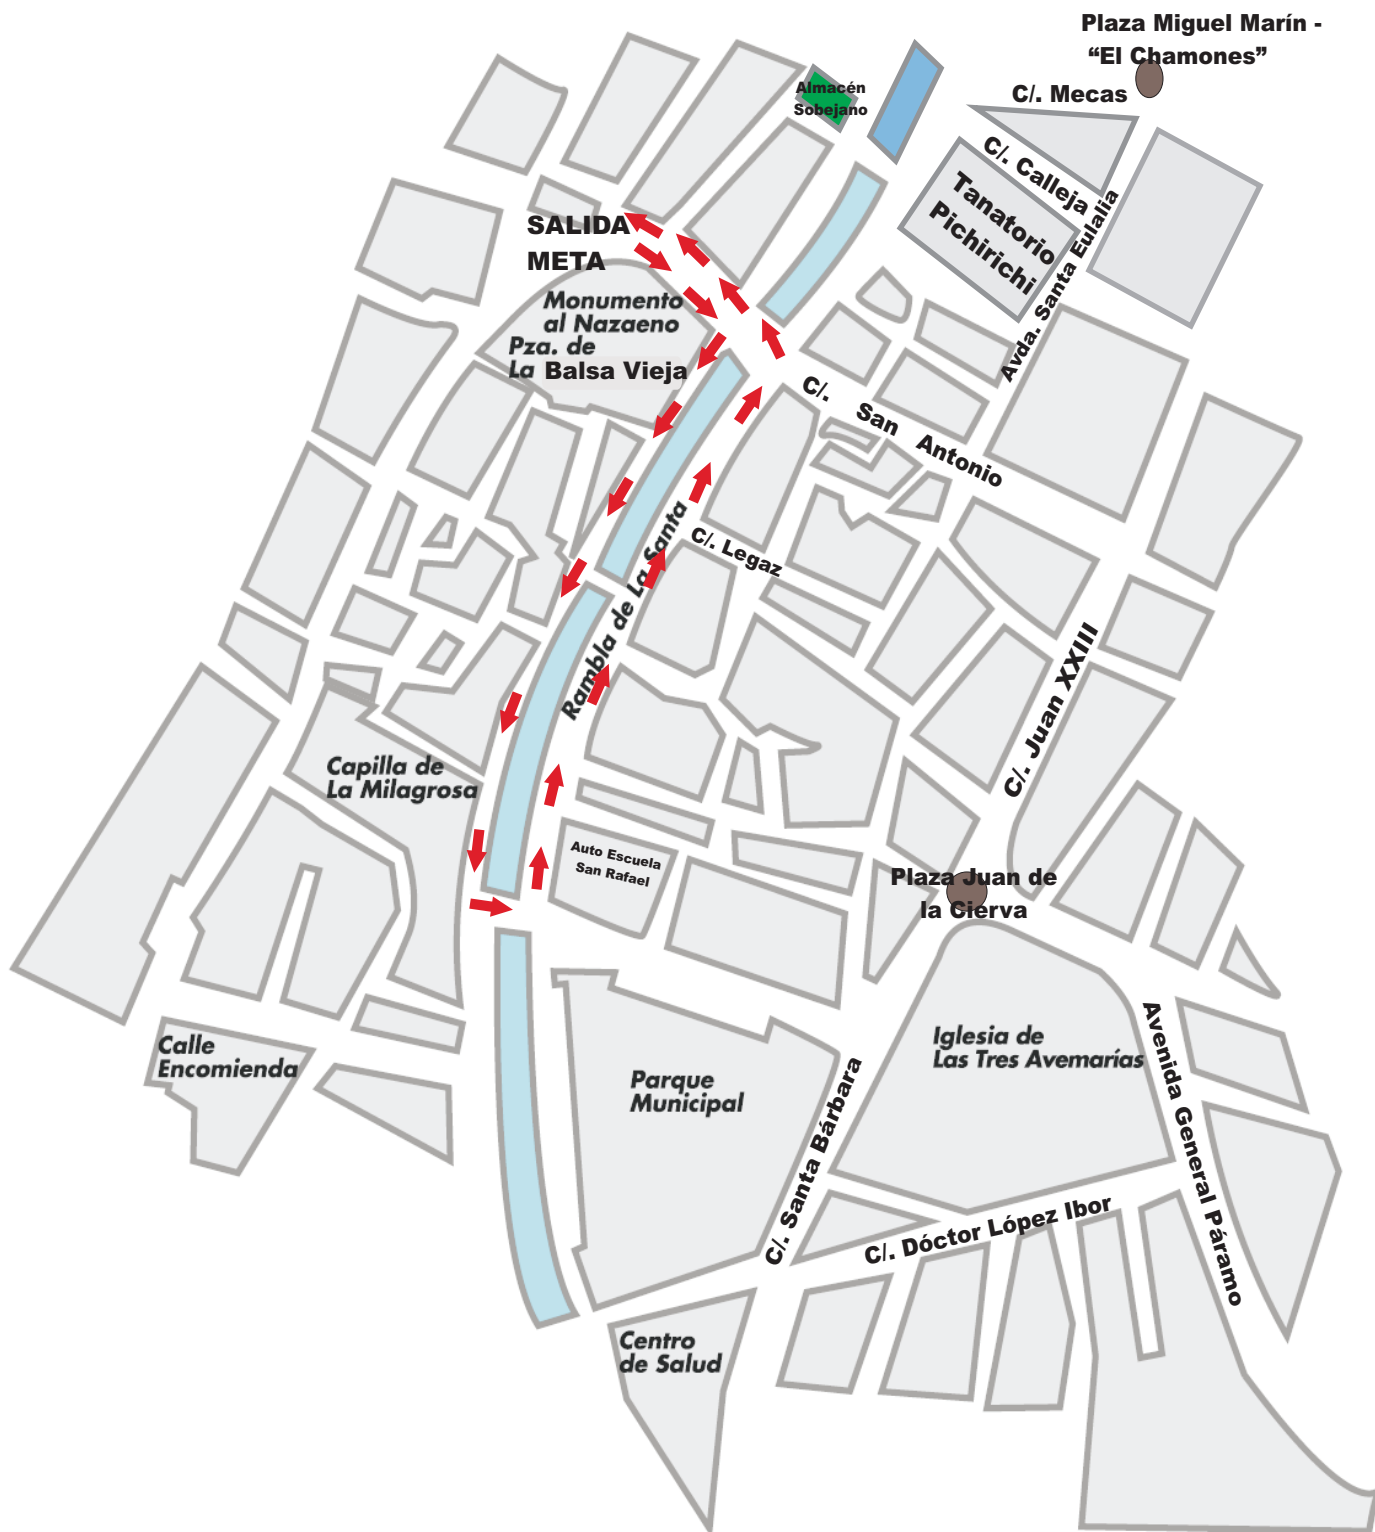

XXVII MILLA URBANA "CIUDAD DE TOTANA"

RECORRIDO 1609 M

19:30H CATEGORÍAS: BENJAMIN (650 METROS)